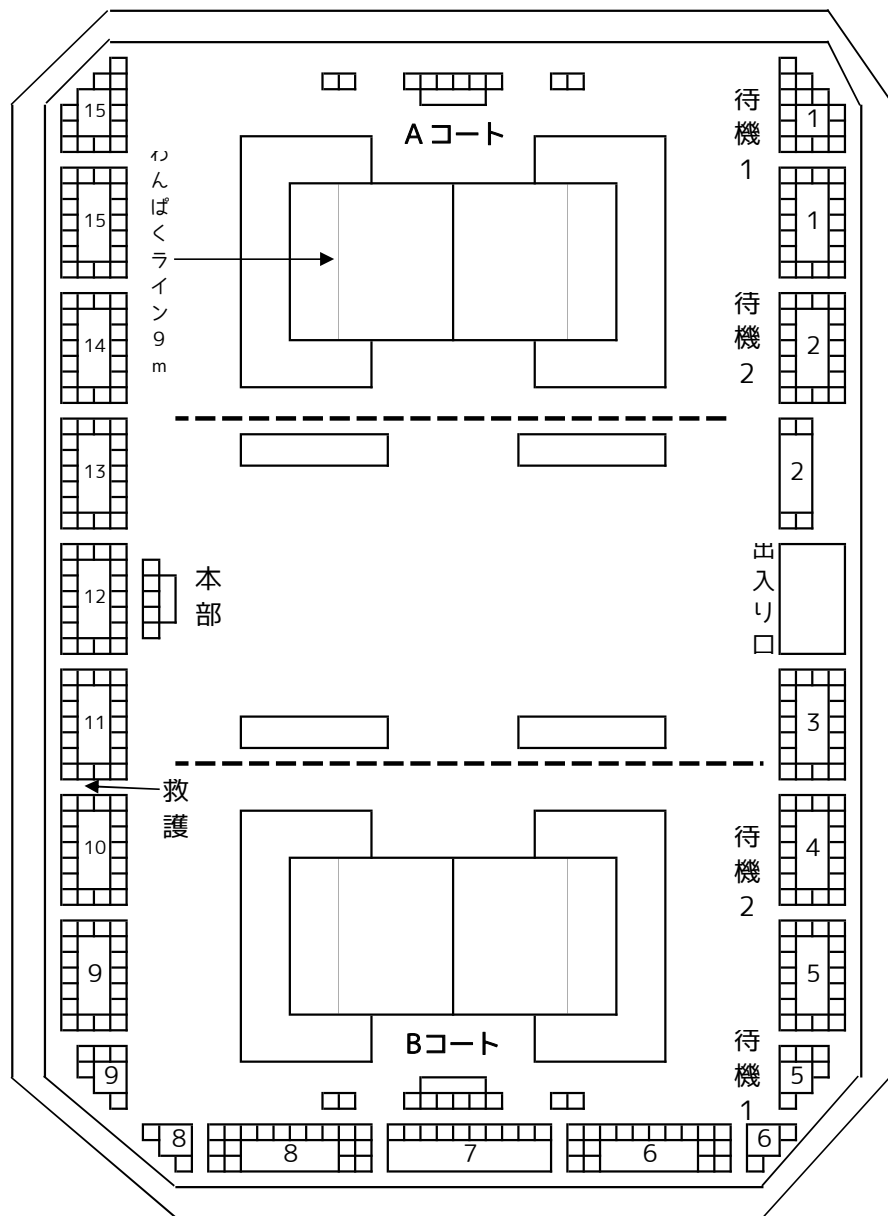

お願い

- ・ くつ袋を持参してください
(来館者分の靴箱がありません 又、靴の紛失に責任を負えません)

- ・ 土足禁止です 室内用シューズ、スリッパなどをご持参ください

- ・ 駐車場は当館横の多目的広場(土のグラウンド)をご利用ください

サンチェリーホームページ→ご利用案内→少し下へスクロールするとグーグルマップがございます。

多目的グラウンドの場所をご確認ください。

※外壁等工事中の為、十分にお気を付けください。ご迷惑をおかけいたします。

- ・ なるべくお友達同士乗り合わせてご来館ください

駐車スペースに限りがございます

- ・ 座席表をご確認の上、チームごとに対応する席をご利用ください(3階観覧席)

- ・ 参加料300円はチームごとにまとめてお支払いください

※レギュラーリーグご参加の方は13:00までにご来館ください

※レギュラーリーグの参加料は13時以降、係りの者が座席へ伺います

座席表 (チームの対応する数字の座席をご利用ください※座席は3階観覧席です)