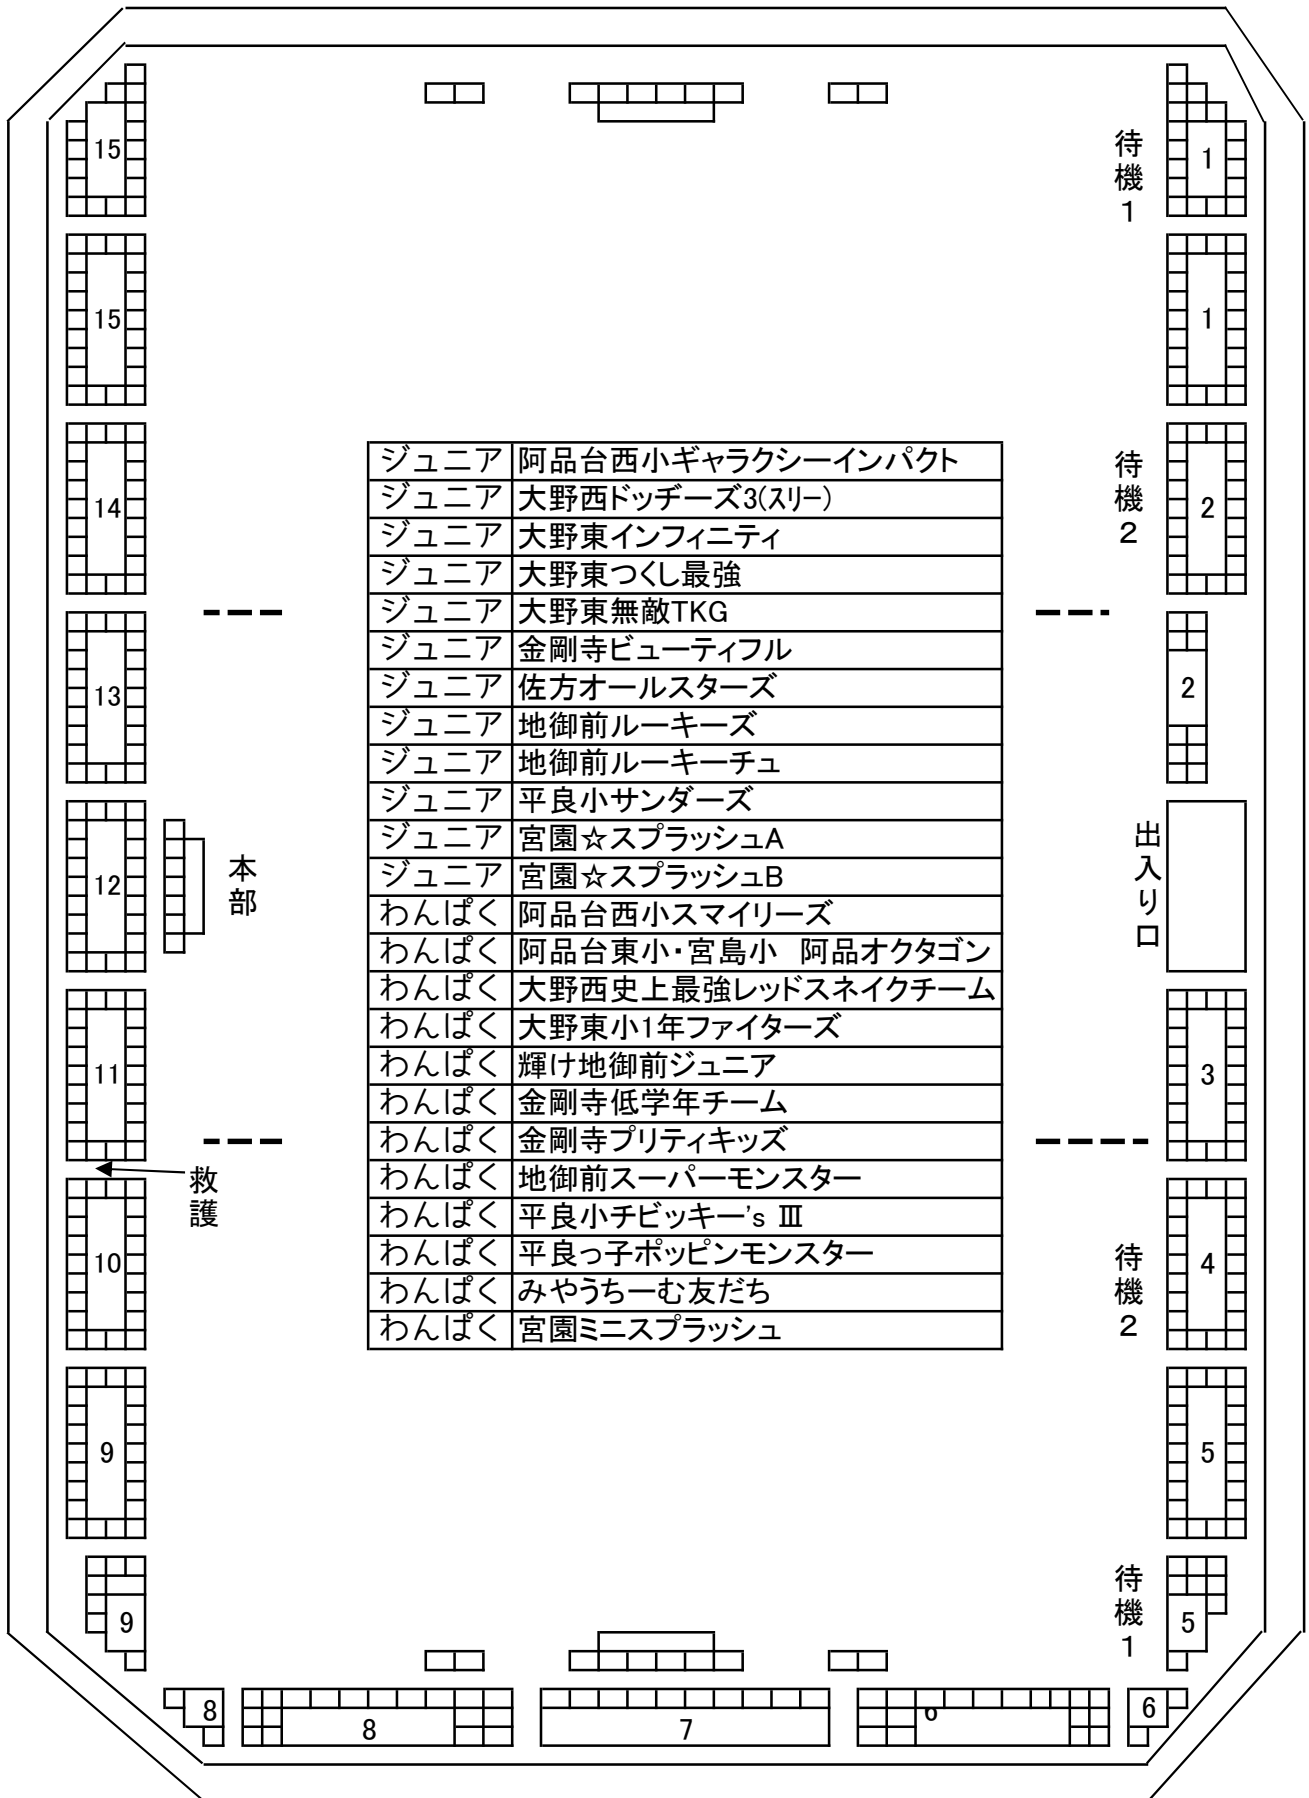

開会式並び順

ジュニア	阿品台西小ギャラクシーインパクト
ジュニア	大野西ドッチーズ3(スリー)
ジュニア	大野東インフィニティ
ジュニア	大野東つくし最強
ジュニア	大野東無敵TKG
ジュニア	金剛寺ビューティフル
ジュニア	佐方オールスターズ
ジュニア	地御前ルーキーズ
ジュニア	地御前ルーキーチュ
ジュニア	平良小サンダーズ
ジュニア	宮園☆スプラッシュA
ジュニア	宮園☆スプラッシュB
わんぱく	阿品台西小スマイリーズ
わんぱく	阿品台東小・宮島小 阿品オクタゴン
わんぱく	大野西史上最強レッドスネイクチーム
わんぱく	大野東小1年ファイターズ
わんぱく	輝け地御前ジュニア
わんぱく	金剛寺低学年チーム
わんぱく	金剛寺プリティキッズ
わんぱく	地御前スーパーモンスター
わんぱく	平良小チビッキー's III
わんぱく	平良っ子ポッピンモンスター
わんぱく	みやうちーむ友だち
わんぱく	宮園ミニスプラッシュ